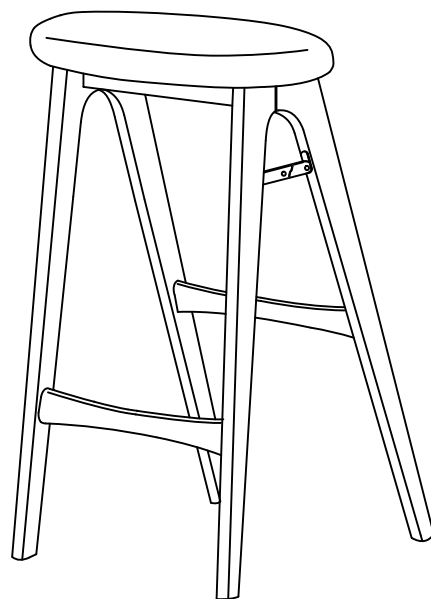

# 取扱説明書

フォールディング スツール - バトラー -  
品名 : Folding Stool- butler-  
<品番 : ST-3748>

ご使用前に必ずお読みください。

この度は、当社の商品をお買い上げいただき、誠に有り難うございます。  
安全にご使用いただく為、取扱説明書をよくお読みになり正しくご使用ください。  
また、この取扱説明書は大切に保管してください。

## 注意事項

- 使用可能定員を超えて座らないでください。《使用可能定員:1名》
- 直射日光の当たる場所、火気や暖房器具の近くで使用しないでください。  
変色・変形・破損・火災の原因となることがあります。
- 以下の場合、色移りすることがあります。ご使用時にはご注意ください。
  - ・汗や水分などで濡れた状態で商品に座り、摩擦などによる刺激を受けた場合。
  - ・特に淡色の衣服で商品に座り、強い摩擦などの刺激を受けた場合。
  - ・汗や洗濯などで湿ったままの物を直接置いて放置された場合。
- 座面や1本の脚のみに極度に偏った荷重をかけることは、お避けください。倒れる危険があります。
- スツールは水平な場所に設置してください。また、滑りやすい床面で使用しないでください。  
座面や足置きの上で立ち上がり踏み台にしないでください。  
転倒・破損・ケガ・事故の原因となることがあります。
- 開閉時の指詰めには十分ご注意ください。

※ご使用の際には金属パーツが水平に  
なっていることを確認してください。

禁止

傾き注意

耐荷重 : 座面 約80kg

いいものいちば。

市場株式会社

〒675-2102 兵庫県加西市中野町1309-3

ベトナム製 22504202 TP A-1 ST-3748

- 前脚や片側の脚のみに荷重をかけた状態で使用しないでください。  
転倒や破損の危険があります。

- 金属パーツに手を入れながら座面の開閉をしないでください。  
指詰め（指が挟まる）の恐れがあります。

※指詰め注意※

品質表示

寸法	幅420mm × 奥行400～420mm × 高さ605mm
構造部材	天然木(アッシュ材)
表面加工	ラッカー塗装
張り材	BR 合成皮革
	KH ポリエステル100%
クッション材	ウレタンフォーム
取り扱い上の注意	<ul style="list-style-type: none"> <li>・直射日光及び熱を避ける</li> <li>・転倒の危険性があるため、座る以外の用途に使用しない。</li> <li>・スツールの上で立ち上がらない。</li> <li>・脚に極度の偏った荷重をかけない。</li> </ul>