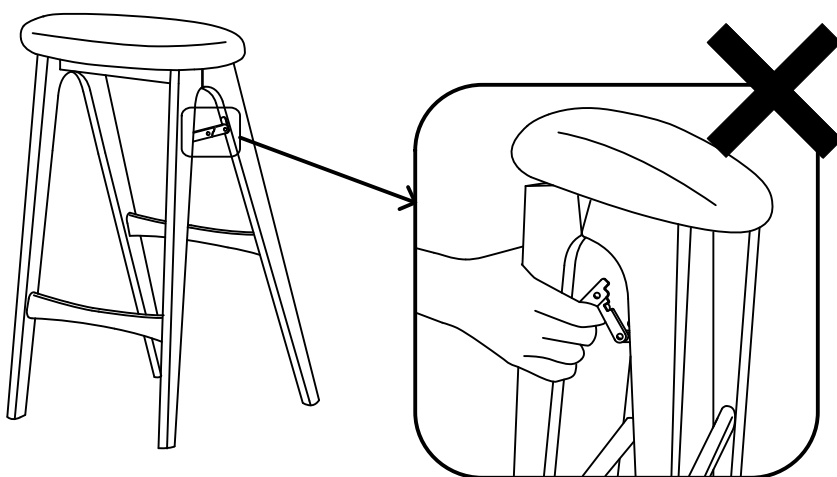

※ご使用の際には金属パーツが水平に  
なっていることを確認してください。

禁止

傾き注意

耐荷重 : 座面 約80kg

いいものいちば。

市場株式会社

〒675-2102 兵庫県加西市中野町1309-3

ベトナム製 22504202 TP A-1 ST-3748

- 前脚や片側の脚のみに荷重をかけた状態で使用しないでください。  
転倒や破損の危険があります。

- 金属パーツに手を入れながら座面の開閉をしないでください。  
指詰め（指が挟まる）の恐れがあります。

※指詰め注意※

品質表示

寸法	幅420mm × 奥行400～420mm × 高さ605mm
構造部材	天然木(アッシュ材)
表面加工	ラッカー塗装
張り材	BR 合成皮革
	KH ポリエステル100%
クッション材	ウレタンフォーム
取り扱い上の注意	<ul style="list-style-type: none"> <li>・直射日光及び熱を避ける</li> <li>・転倒の危険性があるため、座る以外の用途に使用しない。</li> <li>・スツールの上で立ち上がらない。</li> <li>・脚に極度の偏った荷重をかけない。</li> </ul>